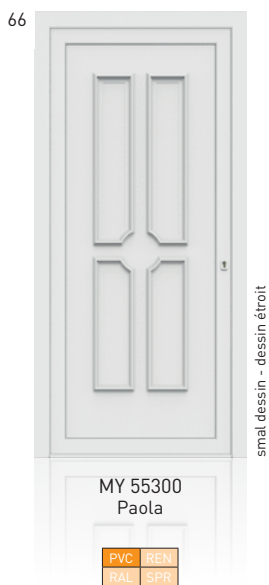

*glassoorten / vitrages
zie pag. A9 / voir page A9