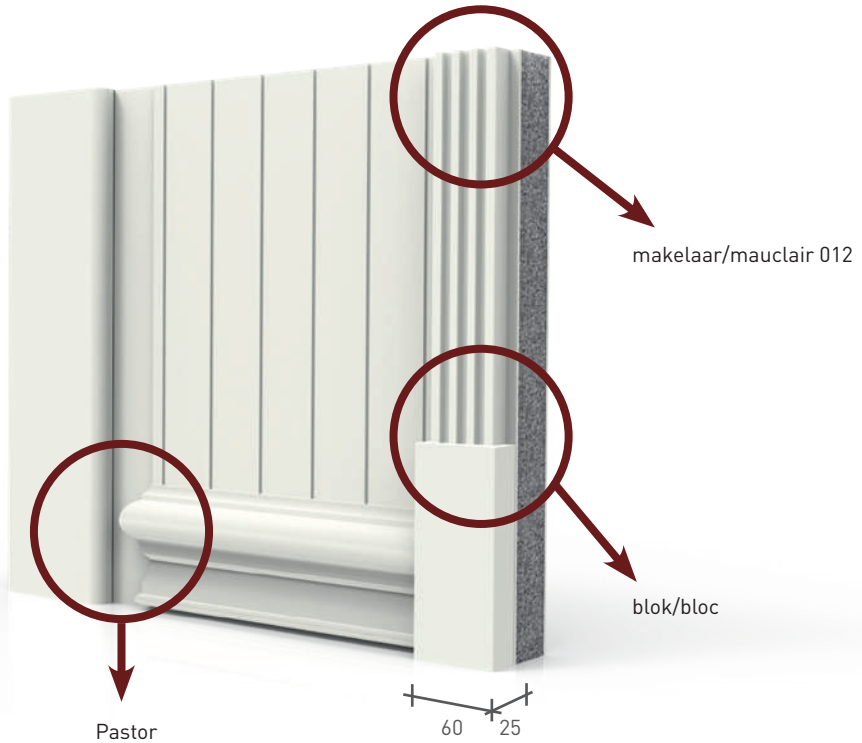

Expansion K2  
vast bovenlicht  
imposte fixe

Expansion K3

Expansion K3

VOOR

NA

AVANT

APRÈS

- Onder de verzamelnaam TRADITION brengt Frager-Fralu u een serie deurpanelen die teruggrijpt naar een traditie van vakmanschap, uitstraling, stijl en vormverhouding.
- Onze steden staan vol voordeuren die mee het karakter van de stadswoningen en herenhuizen bepalen. Deze houten deuren zijn dringend aan vervanging toe, zonder af te doen aan het stijlvolle karakter van het deurgeheel.
- 'Behoud van de specifieke vormgeving en tegelijkertijd de acoustische en thermische eigenschappen van de deur aanpassen aan de huidige normen': dat is waar TRADITION voor staat. Met een veelheid van profielen en bewerkingen maakt Frager-Fralu het nu mogelijk om een klassieke stadsdeur in een duurzaam materiaal als aluminium te herwaarderen.
- Een klassieke villa, een stijlvol herenhuis of een landelijke pastoriewoning, ze kunnen nu op een hedendaagse manier van een "custom-made" voordeur worden voorzien. Een foto en enkele afmetingen van een bestaande deur volstaan om een voorstel uit te werken.
- Wat voor de eigenaar van een herenhuis een probleem is, is voor ons een uitdaging...
- Stuur je foto en maten naar [tradition@frager-fralu.com](mailto:tradition@frager-fralu.com)
- Un look unique pour la porte d'entrée d'un hôtel particulier avec le confort actuel. Frager-Fralu lance la gamme Tradition sur le marché. La nouvelle gamme est quasi identique en apparence à une ancienne porte d'entrée majestueuse, mais en menuiserie pvc ou aluminium fabriqué sur mesure. Ainsi, votre porte répond parfaitement aux exigences de confort actuelles.
- La gamme Tradition est parfaite pour des portes d'entrée classiques et personnalisées, en pvc ou aluminium, sans aucune limitation de taille ou de finition. Fenêtres ouvrantes intégrées, grilles ajustées, moulures élégantes qui s'adaptent aux fenêtres existantes, mais également des poignées de porte sur mesure ou même une boîte aux lettres intégrée: les possibilités sont infinies. Les portes Tradition représenteront à l'identique l'ancienne porte de la maison, mais satisfaisant – contrairement à leurs prédécesseurs en bois – les exigences de confort actuelles: isolation thermique, protection anti-effraction, isolation acoustique.
- Chaque porte Tradition est unique. Sur base d'une photo de la porte d'origine, les designers de Frager-Fralu concevront un modèle 3D de la future porte d'entrée.
- La porte Tradition peut complètement s'adapter à vos exigences ou préférences, de la couleur jusqu'au moulures ainsi que vos dimensions.
- Envoyez votre photo et dimensions à [tradition@frager-fralu.com](mailto:tradition@frager-fralu.com)