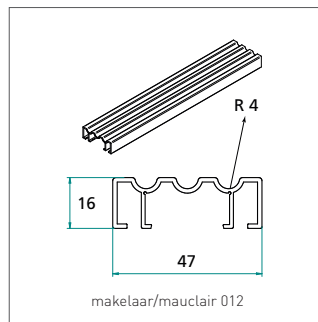

makelaars/mauclairs