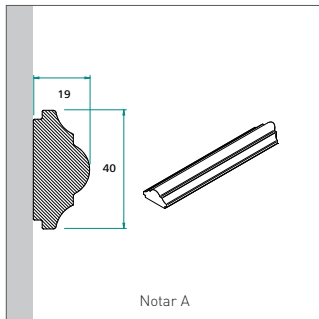

plinten/plinthes