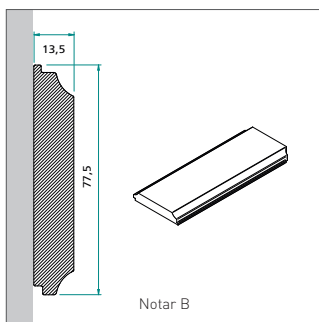

plinten/plinthes