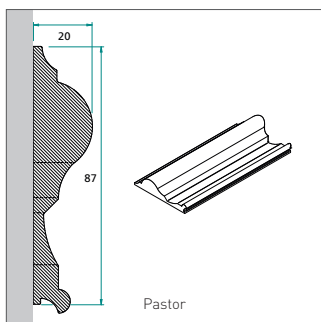

plinten/plinthes