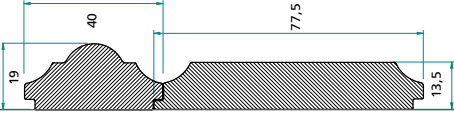

Neo

Notar A

Pastor

Notar A + B