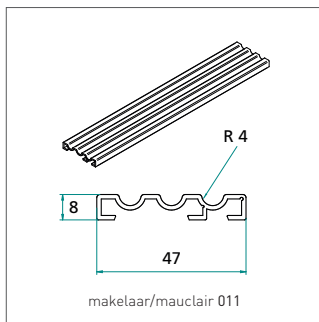

makelaars/mauclairs