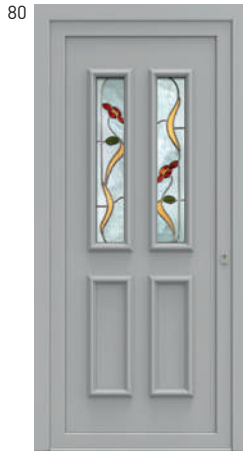

AF 101520
Praag
floral color

PVC REN VO
RAL SPR CO