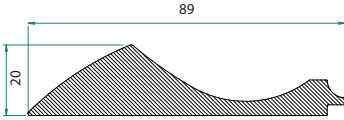

D178A

D178B

MY 60850 Eva

MY 25430 Narca | S018430 Narcis

Kleine afwijkingen in de foto's zijn onvermijdelijk. • De "deco" beglazing is handwerk. • Elk paneel heeft zijn specifieke deco beglazingen en deze zijn niet met andere panelen te combineren. Photos non-contractuelles • Les vitrages "deco" sont de fabrication artisanale. • Chaque panneau possède ses propres vitrages déco et ceux-ci ne sont pas interchangeables entre panneaux.