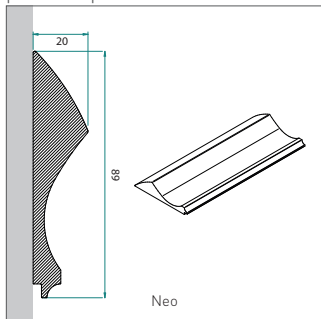

plinten/plinthes