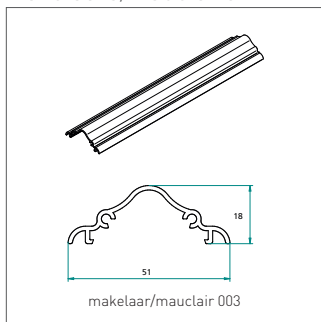

makelaars/mauclairs