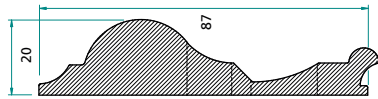

Neo

Notar A

Pastor

Notar A + B