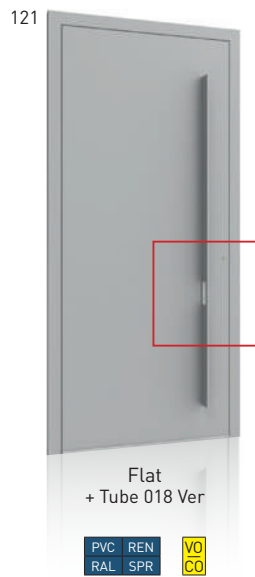

MINIMAL • FLAT+TUBE

MINIMAL • F+T

VO CO enkel vleugeloverdekkend
uniquement en cache-ouvrant