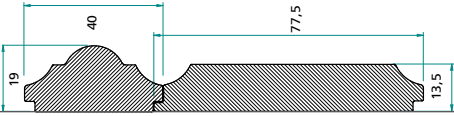

Neo

Pastor

Notar A

Notar A + B