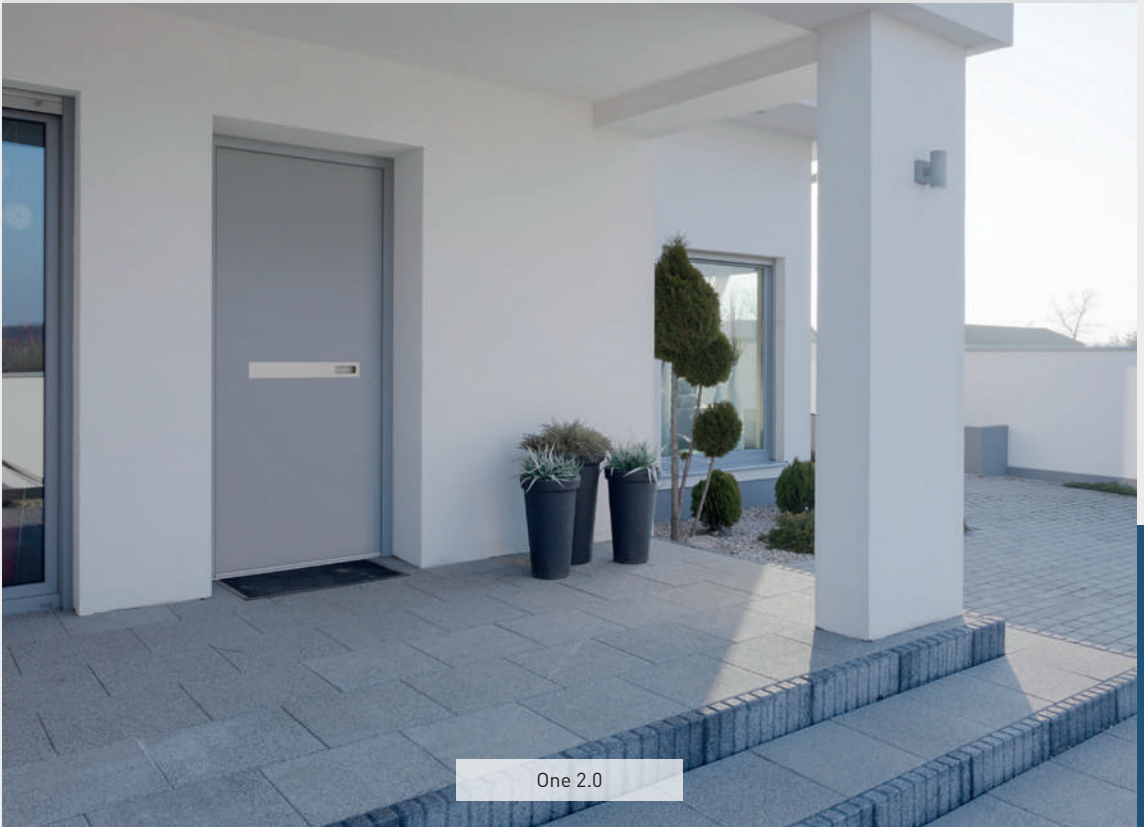

MINIMAL • ONE

116

One 2.0

MINIMAL • ONE

116