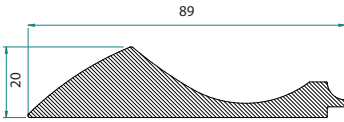

D178A

D178B

MY 60850 Eva

MY 25430 Narca | S018430 Narcis

Kleine afwijkingen in de foto's zijn onvermijdelijk. • De "deco" beglazing is handwerk. • Elk paneel heeft zijn specifieke deco beglazingen en deze zijn niet met andere panelen te combineren. Photos non-contractuelles • Les vitrages "deco" sont de fabrication artisanale. • Chaque panneau possède ses propres vitrages déco et ceux-ci ne sont pas interchangeables entre panneaux.